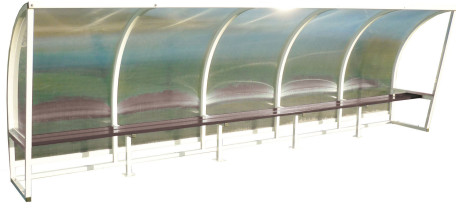

Abri de touche translucide

Référence:
SP9235_1

☆ garantie 2 ans

Description

Banc en aluminium robuste avec assise bleue, conçu pour offrir confort et durabilité. Structure en tubes carrés de 4 cm, avec protections latérales et arrière en tôle aluminium plastifiée. Livré avec mousse de protection pour la barre supérieure et chevilles de scellement.

Hauteur : 160 cm – Profondeur : 102 cm – 4 Longueurs au choix

Variantes du produit

REF	Taille
-----	--------

SP9235	150 cm
---------------	--------

SP9238	350 cm
---------------	--------

SP9241	250 cm
---------------	--------

SP9242	500 cm
---------------	--------

Vous souhaitez plus de choix sur ce produit ? Consulter notre [site web](#)