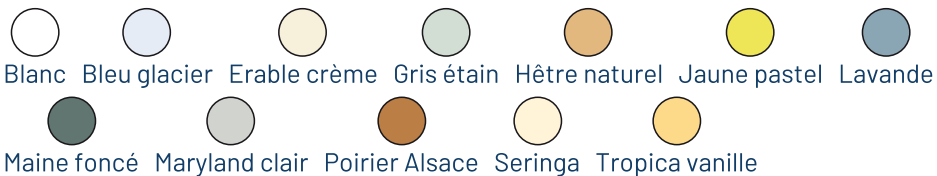

## Description

Table informatique à écran rabattable

Table informatique à caisson avec couvercle rabattable pour écran plat de max 19" 4/3 ou 21" 16/9. L'écran plat se visse sur platine de support fixée au couvercle et repose sur une plaque d'arrêt servant de voile de fond quand le couvercle est fermé. Rangement du clavier et souris à l'intérieur du caisson. Semelles à embouts en polypropylène noir. Plateau et couvercle en medium de 19 mm d'épaisseur plaqué d'un stratifié de 0,8 mm. Panneaux du caisson en mélaminé de 19 mm d'épaisseur.avec bande en ABS de 2 mm d'épaisseur.

## Couleurs

Coloris plateau au choix :

Coloris piètement au choix :