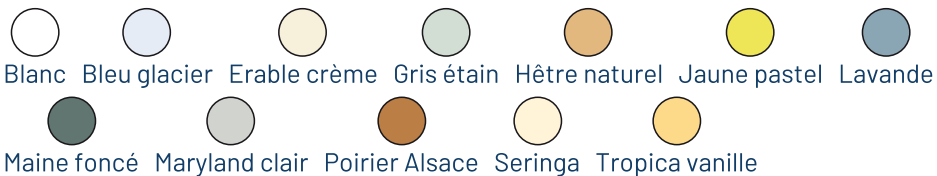

Table informatique Dulcinée

Référence:
MS1190_1

fabrication française

☆ garantie 2 ans

Description

Table informatique à écran rabattable

Table informatique à caisson avec couvercle rabattable pour écran plat de max 19" 4/3 ou 21" 16/9. L'écran plat se visse sur platine de support fixée au couvercle et repose sur une plaque d'arrêt servant de voile de fond quand le couvercle est fermé. Rangement du clavier et souris à l'intérieur du caisson. Semelles à embouts en polypropylène noir. Plateau et couvercle en medium de 19 mm d'épaisseur plaqué d'un stratifié de 0,8 mm. Panneaux du caisson en mélaminé de 19 mm d'épaisseur.avec bande en ABS de 2 mm d'épaisseur.

1 place: 490 x 375 x 95 mm

2 places: 1050 x 375 x 95 mm

Couleurs

Coloris plateau au choix :

Coloris piètement au choix :

Variantes du produit

REF **Taille**

MS1190 1 place