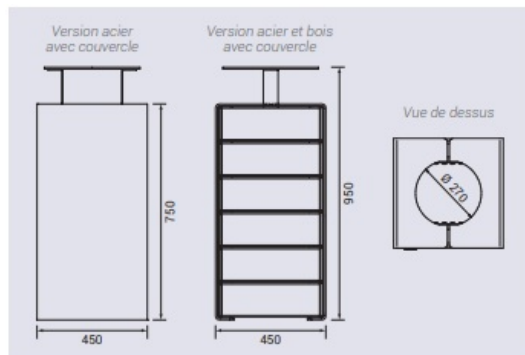

Corbeille Soria

Référence:
P00015_1

fabrication française

☆ garantie 2 ans

Plans cotés

Description

Couleurs

Coloris au choix: