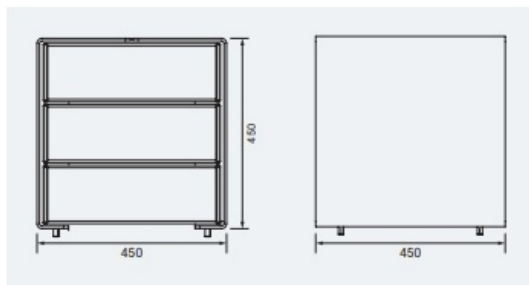

Jardinière Soria

Référence:
JA0007_1

fabrication française

☆ garantie 3 ans

livré monté

Plans cotés

Description

Dimensions

- Hauteur totale : 45.00 cm
- Longueur : 45.00 cm
- Largeur : 45.00 cm
- Poids : 48.00 kg

Couleurs

Coloris au choix:

Finition du bois:

Acajou Chêne clair

Variantes du produit

REF **Matériaux**

JA0007 Bois, Acier