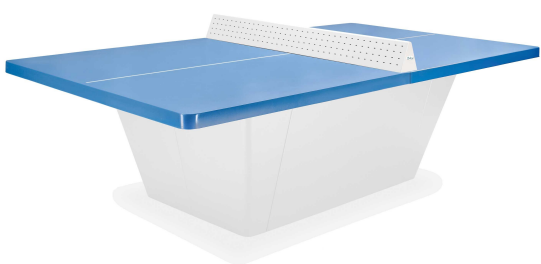

# Table polyester piètement Metal

Référence:  
PA8248\_1

fabrication française

☆ garantie 5 ans

pmr

## Description

Table de ping-pong en polyester avec un piètement acier teinté blanc aux normes handisport. Angles arrondis et filet Securi en option (nos consulter). Certifiée EN15-312. Plateau en matériaux composites 60 mm d'épaisseur, moulé sous presse et d'une exceptionnelle résistance. Finition anti-reflet réalisée au moulage. Rebond conforme à la norme NF-EN14468-1. Anti-vandalisme et imputrescible. Sans entretien.

Produit livré démonté. Fixation pas des vis. Scellement au sol en 8 points. Poids non lesté 150kg Longueur 2,74 m Largeur 1,52 m Hauteur 0,76 m