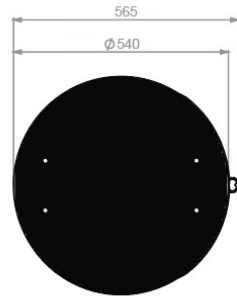

Corbeille Ispahan

Référence:
P00013_1

☆ garantie 15 ans

fabrication française

livré monté

Plans cotés

Description

Corbeille de 100L en plastique recyclé écologique et sans entretien. Existe aussi en 70L, nous consulter. Résistante aux chocs et aux intempéries et graffitis. Coloration dans la masse. Existe uniquement en noir. Fixation par goujons d'ancrage fournis M12x103.

Corbeille sans couvercle Diamètre 54,5 cm Hauteur 75 cm Poids 42 kg

Corbeille avec couvercle Diamètre 56,5 cm Hauteur 94,6 cm Poids 47 kg

Dimensions

- Hauteur totale : 93.00 cm
- Poids : 42.00 kg

Couleurs