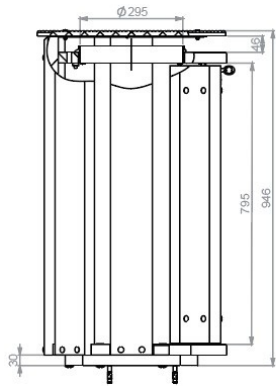

Corbeille Ispahan

Référence:
P00013_1

☆ garantie 15 ans

fabrication française

livré monté

Plans cotés

Description

Corbeille de 100L en plastique recyclé écologique et sans entretien. Existe aussi en 70L, nous consulter. Résistante aux chocs et aux intempéries et graffitis. Coloration dans la masse. Existe uniquement en noir. Fixation par goujons d'ancrage fournis M12x103.

Corbeille sans couvercle Diamètre 54,5 cm Hauteur 75 cm Poids 42 kg

Corbeille avec couvercle Diamètre 56,5 cm Hauteur 94,6 cm Poids 47 kg

Dimensions

- Hauteur totale : 93.00 cm
- Poids : 42.00 kg

Couleurs