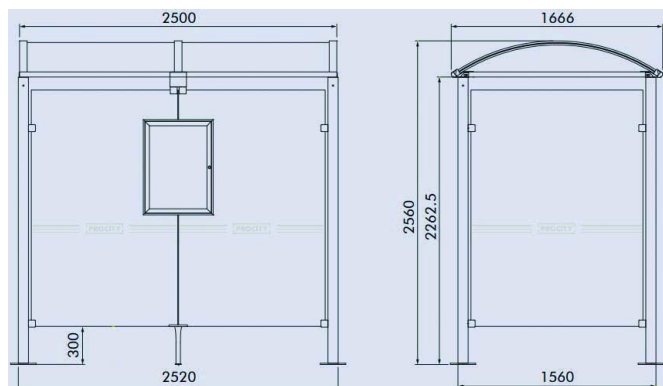

Abri Bus Bergen

Référence:
AB3000_1

fabrication française

Plans cotés

Description

Abri-bus en 2 dimensions : 2,5 mètres et 5 mètres et de profondeur 1,6 mètre. Poteaux carrés en tube acier 80 x 80 mm sur platines. Hauteur 2,5 mètres. Le modèle standard est livré avec bardage de fond et vitrine horaire. Toiture voûte en polycarbonate alvéolaire de 6 mm traité anti-UV. Cadre de toiture avec traverses en tube aluminium 40 x 60 mm et gouttières en profilé aluminium. Arceaux en profilés aluminium cintrés. Bardage latéral et bardage de fond en verre Sécurit 8 mm. Fixation du bardage par système de pincement en Zamak finition brossée. Peinture sur galva (coloris au choix ci-dessous). Notice de montage fournie.

Vitrine horaire 750 x 550 mm épaisseur 30 m en aluminium anodisé. Porte battante remplaçable et réversible. Vitrage plexichoc épaisseur 4 mm; Serrure de sécurité 2 clés. Fonds en tôle galvanisée. Fixation fournie.

Profondeur 1,6 M Hauteur 2,5M

En option : un caisson lumineux double face, une vitrine 2000 double face, une plaque d'arrêt et une paire de coupe-vent de toiture (nous consulter).

Dimensions

- Hauteur totale : 250.00 cm
- Poids : 194.00 kg
- Pose/Montage : Non
- Épaisseur / profondeur : 160.00 cm