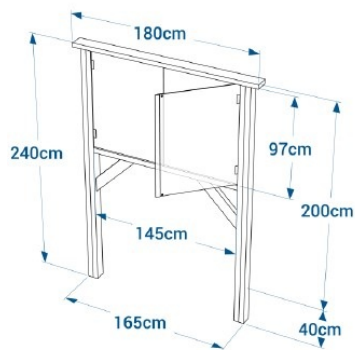

Tableau d'affichage Provence

Référence:
PN1003

☆ garantie 2 ans

Plans cotés

Description

Panneau d'informations extérieur en plastique recyclé, coloré dans la masse, résistant aux chocs, aux UV, aux intempéries et graffitis. Sans entretien. Composé d'un panneau en komacel blanc (si livré sans impression) ou en aluminium Dibon avec impression numérique (en option, nous consulter) + poteaux renforcés 10 x 10 cm. Surface d'affichage 97 x 145 cm. En option, toit et vitrine plexiglas et serrures, nous consulter. Largeur 180 cm Hauteur totale 240 cm

Dimensions

- Hauteur totale : 240.00 cm
- Largeur : 180.00 cm

Couleurs

Couleurs au choix:

Beige Gris recyclé Marron recyclé Noir recyclé Vert recyclé