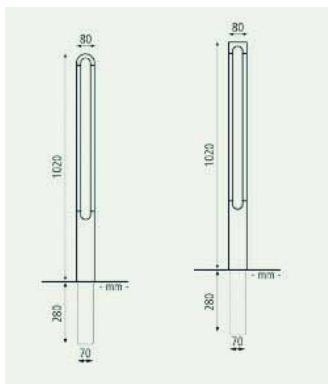

Barrière modulaire Chicago

Référence:
PA4590_1

fabrication européenne

Plans cotés

Description

Barrière modulaire comprenant le modèle de poteau Chicago à tête plate et accessoires divers en inox 304 brossé.

Tube droit : Ø 42.4mm vendu au millilitre.

Raccord et bouchon d'extrémité.

Coude à 90°.

Anneau Ø 720mm.

Demi anneau.

Plusieurs configurations sont possible.

Couleurs

Coloris au choix :

7016 7021

Variantes du produit

REF	Accessoires
PA4590	Tube droit
PA4591	Coude 90°
PA4592	Anneau
PA4593	Demi anneau
PA4594	Raccord tube

Vous souhaitez plus de choix sur ce produit ? Consulter notre [site web](#)