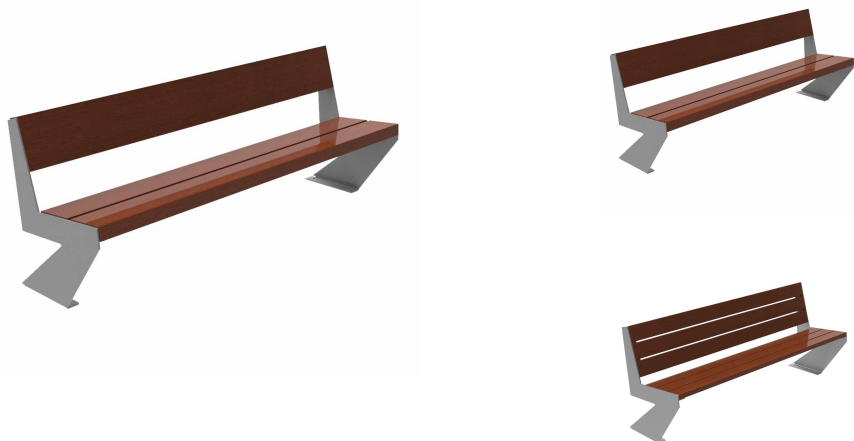

Banc Vilnius

Référence:
BA0023_1

Description

Banc composé de pieds en inox 304L martelé ou poli et de lames en bois exotique disponible en 2 versions, 3 lames ou 6 lames. Association bois/acier pour une esthétique moderne et fonctionnelle. Bois fongicide, hydrofuge et vernis.

Ancrage par vis M10 X 100 mm non fournies.

Longueur 181,6 cm Largeur totale 56,4 cm Hauteur totale 76,3 cm Hauteur d'assise 42,6 cm

Dimensions

- Hauteur totale : 76.30 cm
- Longueur : 181.60 cm
- Largeur : 56.40 cm
- Épaisseur / profondeur : 56.40 cm