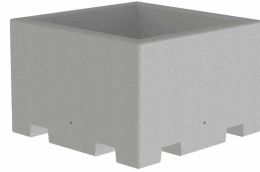

Jardinière Pétunia

Référence:
JA0031_1

fabrication française

Description

Jardinière en béton autostable. Résistante aux chocs. Réserve pour passage de fourches 20 cm. Manutention par sangles (non fournies) ou par transpalette.

Largeur totale 125 cm Hauteur totale 80 cm Volume 700L

Dimensions

- Hauteur totale : 80.00 cm
- Largeur : 125.00 cm

Couleurs

Couleurs au choix :

Blanc sablé

Gris 900 sablé

Ocre sablé