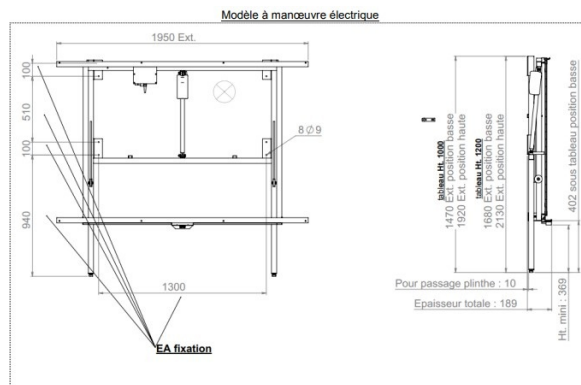

Mécanisme électrique

Référence:
MS6054_1

fabrication française

☆ garantie 2 ans

Plans cotés

Description

Mécanisme électrique pour tableaux d'école simples.

Dimensions

- Longueur : 100.00 cm
- Largeur : 200.00 cm

Variantes du produit

REF	Taille	Modèle mobilier intérieur
MS6054	100 x 200 cm	Tableau simple
MS6055	100 x 200 cm	Tableau triptyque
MS6056	120 x 200 cm	Tableau simple
MS6057	120 x 200 cm	Tableau triptyque