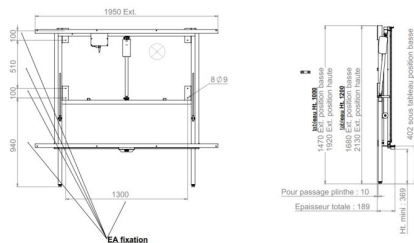

Mécanisme électrique

Référence:
MS6054_1

fabrication française

☆ garantie 2 ans

Plans cotés

Description

Mécanisme électrique pour tableaux d'école simples.

Dimensions

- Longueur : 100.00 cm
- Largeur : 200.00 cm

Variantes du produit

REF	Taille	Modèle mobilier intérieur
MS6054	100 x 200 cm	Tableau simple
MS6055	100 x 200 cm	Tableau triptyque
MS6056	120 x 200 cm	Tableau simple
MS6057	120 x 200 cm	Tableau triptyque