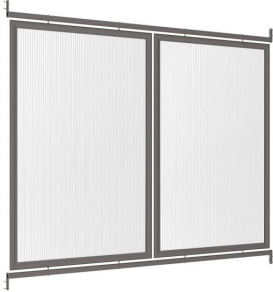

OPTIONS BARDAGES ABRI VELO LUNEL

Référence:
AB4095_1

Description

Bardages de fond et latéraux de l'abri Lunel composé de cadre de profilé aluminium et vitrage en polycarbonate alvéolaire d'épaisseur 10 mm traité anti-UV;

Dimensions

- Pose/Montage : Non

Couleurs

Coloris au choix:

Variantes du produit

REF	Options
AB4095	Bardage Latéral
AB4096	Bardage de fond abri initial
AB4097	Bardage de fond abri complémentaire

Vous souhaitez plus de choix sur ce produit ? Consulter notre [site web](#)