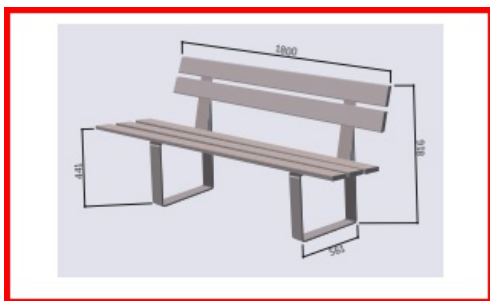

Banc Curacao

Référence:
BA6013_1

fabrication française

☆ garantie 5 ans

Plans cotés

Description

Banc en bois exotique de 200cm ou pin traité de 180cm en acier. Structure en acier peint sur zinc épaisseur 8mm, largeur 80mm (coloris au choix dans le nuancier). Épaisseur des lames 36mm. Fixation sur platines. Existe en version banquette.

Dimensions

- Hauteur totale : 816.00 mm
- Poids : 55.00 kg
- Épaisseur / profondeur : 561.00 mm

Couleurs

Coloris des piétements au choix:

Coloris de lames au choix:

Acajou Chêne clair

Variantes du produit

REF	Matériaux	Longueur
BA6013	Bois tropical / exotique	200.00 cm
BA6017	Pin traité	180.00 cm