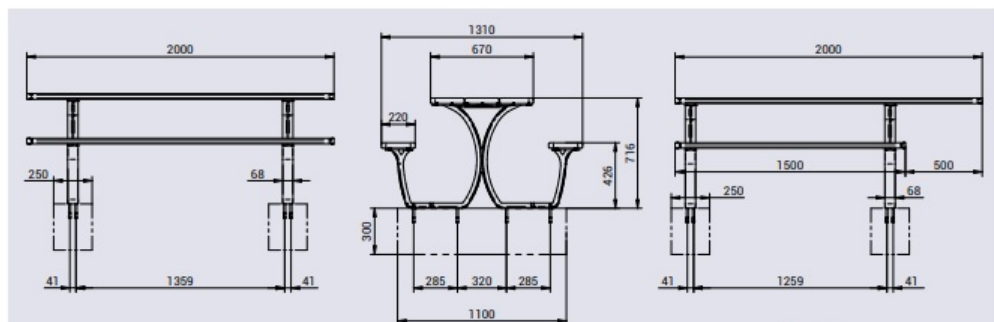

ENSEMBLE MANOSQUE

Référence:
TA0013_1

fabrication française

☆ garantie 5 ans

Table Séville PMR*

Plans cotés

Description

Table de pique-nique en bois exotique et acier disponible aussi en version PMR. Dans sa version PMR, le piétement est décalé pour permettre l'accès d'un fauteuil roulant. La longueur des bancs est donc réduite de 500 mm. Structure en fonte d'acier peinte sur zinc RAL9005. Assises et plateau composés de lames en bois exotique de 36 mm d'épaisseur avec 2 finitions lasure au choix, acajou ou chêne clair. Fixation sur platines.

Longueur 200 cm Largeur du plateau 67 cm Largeur totale 131 cm Hauteur d'assise 42,6 cm Hauteur totale 77,6 cm

Dimensions

- Hauteur totale : 72.00 cm
- Longueur : 200.00 cm
- Largeur : 131.00 cm
- Poids : 200.00 kg