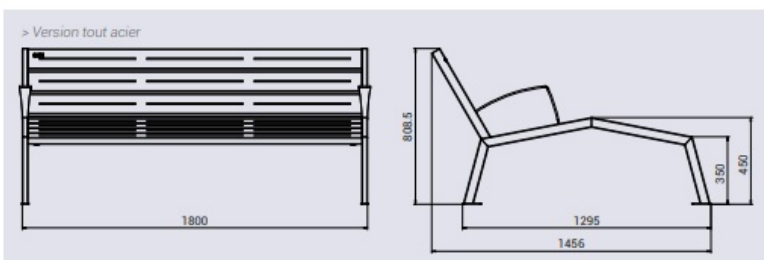

MERIDIENNE MENTON ACIER BOIS

Référence:
BA0769_1

fabrication française

☆ garantie 5 ans

Plans cotés

PLAN DE SCHELLEMENT

Description

Dimensions

- Longueur : 60.00 cm
- Largeur : 60.00 cm
- Épaisseur / profondeur : 1456.00 mm

Couleurs

Couleurs piétements au choix:

3004 3020 5010 6005 7044 8017 9005 9010 Corten Gris

Couleurs des lames au choix:

Acajou Chêne clair

Variantes du produit

REF	Taille
BA0769	1 place
BA0778	2 places
BA0779	3 places

Vous souhaitez plus de choix sur ce produit ? Consulter notre [site web](#)