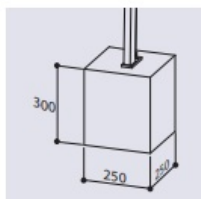

MERIDIENNE MENTON ACIER BOIS

Référence:
BA0769_1

fabrication française

☆ garantie 5 ans

Plans cotés

PLAN DE SCHELLEMENT

Description

Dimensions

- Longueur : 60.00 cm
- Largeur : 60.00 cm
- Épaisseur / profondeur : 1456.00 mm

Couleurs

Couleurs piétements au choix:

3004 3020 5010 6005 7044 8017 9005 9010 Corten Gris

Couleurs des lames au choix:

Acajou Chêne clair