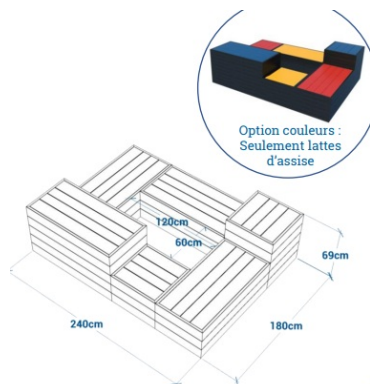

## Plans cotés

## Description

Les assises sont disponibles en 6 tailles toutes de 60cm de profondeur mais de longueur 120 ou 60 cm et de hauteur 97, 69 ou 41 cm. Composées de planches d'épaisseur 4 cm. Pied composé de planches, languette et rainure d'épaisseur 2,8 cm montées sur des cornières en acier. Les blocs peuvent être fixés entre eux selon vos besoins et goûts par 4 équerres et goujons d'ancrage en option.

## Dimensions

- Hauteur totale : 97.00 cm
- Longueur : 120.00 cm
- Largeur : 60.00 cm
- Poids : 133.00 kg

## Variantes du produit

REF	Taille
<b>BA0675</b>	120 x 100 cm
<b>BA0676</b>	60 x 100 cm
<b>BA0677</b>	120 x 69 cm
<b>BA0678</b>	60 x 69 cm
<b>BA0679</b>	120 x 40 cm

Vous souhaitez plus de choix sur ce produit ? Consulter notre [site web](#)