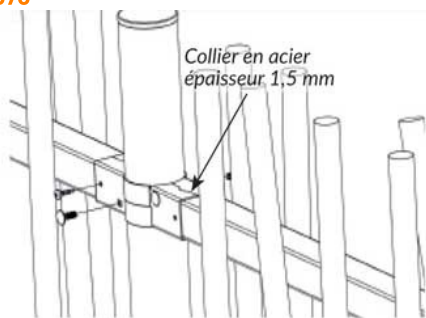

POTEAU CLOTURE BARREAUEE LINEATOIRE 170CM ET 2 COLLIERS

Référence:
CT4673

fabrication française

☆ garantie 2 ans

Description

Poteaux ronds en acier galvanisé de \varnothing 6 cm et d'épaisseur 2 mm. Poteaux équipés de capuchons en polypropylène résistant aux attaques extérieures. Système de fixation entre poteaux et panneaux inviolable, colliers métalliques flexibles pour terrain pentu. A sceller. Hauteur 1,70 mètre pour clôture barreaudée de 1,20 mètre. Finition peinture par thermolaquage (minimum 100 microns) avec traitement anti-corrosion.

Dimensions

- Hauteur totale : 170.00 cm
- Diamètres : 60.00 cm
- Épaisseur / profondeur : 2.00 cm

Couleurs

Coloris au choix: