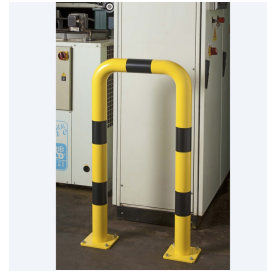

# BARRIERE PROTECTION DROITE Ø 89 MM JAUNE/NOIR SUR PLATINES

Référence:  
SI3082\_1

fabrication française

## Description

Arceau en tube Ø89 mm et 3.2mm d'épaisseur. Utilisation intérieure ou extérieure : traitement anti-rouille poudre époxy jaune avec bandes de signalisation noires. Platines : 180 x 180 x épaisseur 10 mm d'épaisseur.

## Dimensions

- Hauteur totale : 60.00 cm
- Longueur : 60.00 cm
- Diamètres : 8.90 cm