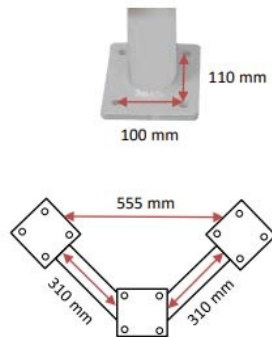

BARRIERE PROTECTION ANGLE Ø 76 MM GALVA SUR PLATINES

Référence:
SI3096_1

Plans cotés

Description

Arceau de protection d'angle en acier galvanisé de 60 cm de côté, spécialement imaginés pour la protection d'angles. Constitués de tube en acier haute résistance de Ø 7,6 cm.

Disponible en 3 hauteurs: 35 cm, 60 cm, 120 cm

Dimensions

- Hauteur totale : 35.00 cm
- Longueur : 60.00 cm
- Largeur : 60.00 cm
- Diamètres : 7.60 cm

Variantes du produit

REF	Taille
SI3096	60 x 60 x 35 cm
SI3097	60 x 60 x 60 cm
SI3098	60 x 60 x 120 cm