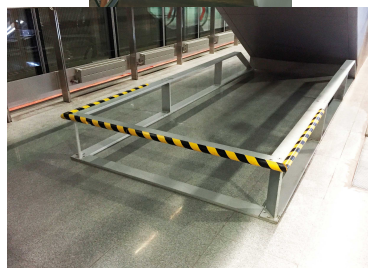

PROTECTION D'ANGLE JAUNE ET NOIR

Référence:
SE1020_1

Description

Protection d'angle rigide, adhésive et lavable en mousse EVA. Durable car très résistante au déchirement tout en restant très léger. Bonne résilience et capacité d'amortissement aux compressions répétées par récupération rapide. Résistant à l'eau, à l'humidité, aux produits chimiques, aux UV. Conforme à Reach et RoHS. 3 tailles disponibles :

- Ø 40 mm ouverture à 90° de 20 mm et hauteur 750 mm
- Ø 100 mm ouverture à 90° de 50 mm et hauteur 1000 mm,
- Ø 150 mm ouverture à 90° de 75 mm et hauteur 1000 mm
- Existe en rouge et blanc et blanc pour la plus petite dimension

Variantes du produit

REF	Diamètre
SE1020	40.00 mm
SE1021	100.00 mm
SE1022	150.00 mm

Vous souhaitez plus de choix sur ce produit ? Consulter notre [site web](#)

Plans cotés