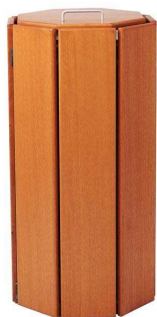

CORBEILLE GRENADE

Référence:
C02090_1

fabrication française

☆ garantie 2 ans

Description

Corbeille de 100 litres composée d'une structure en acier galvanisé avec poignée en aluminium et d'un habillage fait de lames en bois exotique de 22 mm d'épaisseur. Système d'ouverture par l'avant. Existe avec ou sans seau, à déterminer à la commande. Fixation sur platines.

Ø 47 cm Hauteur 93,8 cm

Dimensions

- Diamètres : 47.00 cm

Couleurs

Finition au choix:

Acajou

Chêne clair

Plans cotés