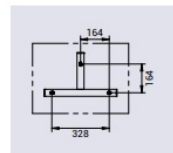

Plans cotés

PLAN DE SCELLEMENT

Variantes du produit

REF   **Accessoires**

P02090 Sans bac intérieur

P02091 Bac intérieur

Vous souhaitez plus de choix sur ce produit ? Consulter notre [site web](#)