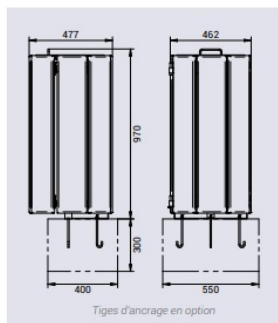

CORBEILLE GRENADE

Référence:
C02090_1

fabrication française

☆ garantie 2 ans

Description

Corbeille de 100 litres composée d'une structure en acier galvanisé avec poignée en aluminium et d'un habillage fait de lames en bois exotique de 22 mm d'épaisseur. Système d'ouverture par l'avant. Existe avec ou sans seau, à déterminer à la commande. Fixation sur platines.

Ø 47 cm Hauteur 93,8 cm

Dimensions

- Diamètres : 47.00 cm

Couleurs

Finition au choix:

Acajou

Chêne clair

Plans cotés

PLAN DE SCELLEMENT

Variantes du produit

REF **Accessoires**

P02090 Sans bac intérieur

P02091 Bac intérieur

Vous souhaitez plus de choix sur ce produit ? Consulter notre [site web](#)