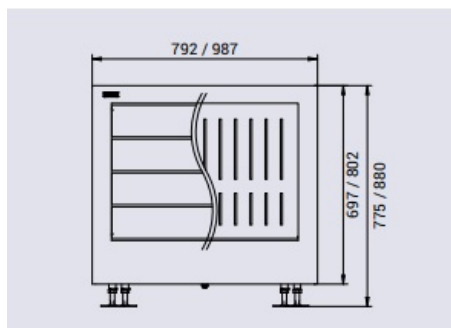

JARDINIÈRE MENTON BOIS/ACIER

Référence:
JA0580_1

fabrication française

☆ garantie 3 ans

Plans cotés

Description

Dimensions

- Hauteur totale : 70.00 cm
- Longueur : 80.00 cm
- Largeur : 80.00 cm
- Poids : 110.00 kg

Couleurs

Coloris du cadre acier au choix:

3004 3020 5010 6005 7044 8017 9005 9010 Gris

Coloris du bois au choix:

Acajou Chêne clair

Variantes du produit

REF	Taille
JA0580	800 x 800 x 700 mm
JA0581	1000 x 1000 x 800 mm