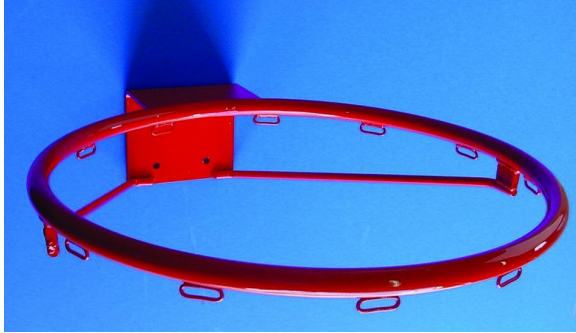

Cercle basket à fixer

Référence:
SP8462_1

Description

Cercles en acier, crochés soudés. Peinture rouge. Simple ou renforcé.

Variantes du produit

REF	Modèles
-----	---------

SP8462	Cercle simple
--------	---------------