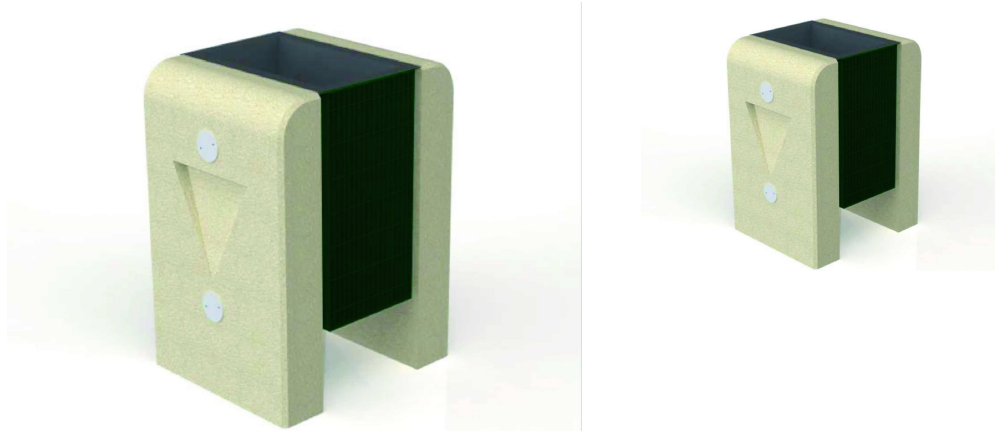

Corbeille Lavalette

Référence:
P01485_1

Description

Corbeille en béton et acier. Seau acier vert RAL 6005 contenance 48 litres. Montants béton épaisseur 11.5 cm. Livrée montée. Fixation au sol par collage (colle non fournie). Largeur 53 cm. Profondeur 46 cm. Hauteur 73 cm. Poids 250 kg.