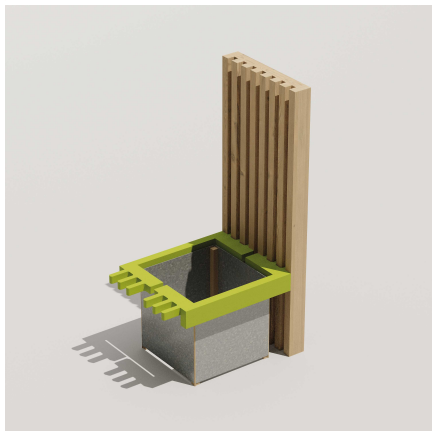

JARDINIÈRE MODULABLE LORIENT NON TRAITE - ANGLE 180°

Référence:
JA1060_1

Description

Jardinières modulables en acier avec ou sans écran brise vue en pin non traité s'intégrant dans votre espace selon vos besoins. Comprend 2 jonctions en lamellé-collé de part et d'autre de la jardinière (à 180°) disponible en 4 couleurs (bleu, rose, gris et vert). Garantie 5 ans en milieu urbain. hors pourrissement dû aux insectes et aux champignons Matériaux d'assemblage et de montage et quincaillerie en inox. Disponible aussi en bois traité par autoclave classe IV, nous consulter. Livré démonté.

Recommandation d'installation: pose sur surface non végétalisée sans contact de terre ou végétaux), déconseillé en milieu humide et sous-bois.

Jardinière sans brise vue Longueur 81,8 cl Largeur 56,2 cm Hauteur 46 cm

Jardinière avec brise vue Longueur 91,3 cm Largeur 56,2 cm Hauteur 142,5 cm

Dimensions

- Longueur : 91.30 cm
- Poids : 34.00 kg
- Épaisseur / profondeur : 56.20 cm

Couleurs

Couleurs 1

Bleu Gris Rose Vert

Variantes du produit

REF **Forme**

JA1060 Brise vue

JA1064 Sans brise vue

Vous souhaitez plus de choix sur ce produit ? Consulter notre [site web](#)