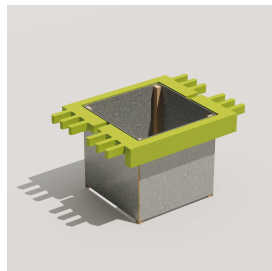

JARDINIÈRE MODULABLE LORIENT NON TRAITE - ANGLE 180°

Référence:
JA1060_1

Description

Jardinières modulables en acier avec ou sans écran brise vue en pin non traité s'intégrant dans votre espace selon vos besoins. Comprend 2 jonctions en lamellé-collé de part et d'autre de la jardinière (à 180°) disponible en 4 couleurs (bleu, rose, gris et vert). Garantie 5 ans en milieu urbain. hors pourrissement dû aux insectes et aux champignons Matériaux d'assemblage et de montage et quincaillerie en inox. Disponible aussi en bois traité par autoclave classe IV, nous consulter. Livré démonté.

Recommandation d'installation: pose sur surface non végétalisée sans contact de terre ou végétaux), déconseillé en milieu humide et sous-bois.

Jardinière sans brise vue Longueur 81,8 cl Largeur 56,2 cm Hauteur 46 cm

Jardinière avec brise vue Longueur 91,3 cm Largeur 56,2 cm Hauteur 142,5 cm

Dimensions

- Longueur : 91.30 cm
- Poids : 34.00 kg
- Épaisseur / profondeur : 56.20 cm

Couleurs

Couleurs 1

Bleu Gris Rose Vert

Variantes du produit