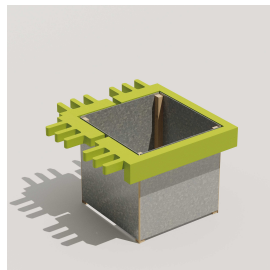

JARDINIÈRE MODULABLE LORIENT NON TRAITE 90°

Référence:
JA1061_1

Description

Jardinières modulables en acier avec ou sans écran brise vue en pin non traité s'intégrant dans votre espace selon vos besoins. Comprend 2 jonctions en lamellé-collé sur 2 côtés adjacents de la jardinière (à 90°) disponible en 4 couleurs (bleu, rose, gris et vert). Garantie 5 ans en milieu urbain. hors pourrissement dû aux insectes et aux champignons Matériaux d'assemblage et de montage et quincaillerie en inox. Disponible aussi en bois traité par autoclave classe IV, nous consulter. Livré démonté.

Recommandation d'installation: pose sur surface non végétalisée sans contact de terre ou végétaux), déconseillé en milieu humide et sous-bois.

Jardinière sans brise vue Longueur 68,7 cm Largeur 68,72 cm Hauteur 46 cm

Jardinière avec brise vue Longueur 78,2 cm Largeur 56,2 cm Hauteur 142,5 cm

Dimensions

- Longueur : 78.20 cm
- Poids : 34.00 kg
- Épaisseur / profondeur : 56.20 cm

Couleurs

Couleurs 1

Bleu Gris Rose Vert

Variantes du produit