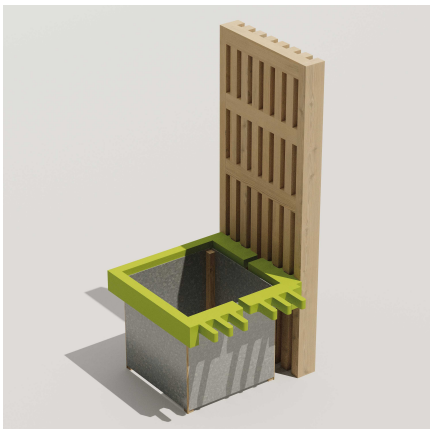

JARDINIÈRE MODULABLE LORIENT NON TRAITE 90°

Référence:
JA1061_1

Description

Jardinières modulables en acier avec ou sans écran brise vue en pin non traité s'intégrant dans votre espace selon vos besoins. Comprend 2 jonctions en lamellé-collé sur 2 côtés adjacents de la jardinière (à 90°) disponible en 4 couleurs (bleu, rose, gris et vert). Garantie 5 ans en milieu urbain. hors pourrissement dû aux insectes et aux champignons Matériaux d'assemblage et de montage et quincaillerie en inox. Disponible aussi en bois traité par autoclave classe IV, nous consulter. Livré démonté.

Recommandation d'installation: pose sur surface non végétalisée sans contact de terre ou végétaux), déconseillé en milieu humide et sous-bois.

Jardinière sans brise vue Longueur 68,7 cm Largeur 68,72 cm Hauteur 46 cm

Jardinière avec brise vue Longueur 78,2 cm Largeur 56,2 cm Hauteur 142,5 cm

Dimensions

- Longueur : 78.20 cm
- Poids : 34.00 kg
- Épaisseur / profondeur : 56.20 cm

Couleurs

Couleurs 1

Bleu Gris Rose Vert

Variantes du produit