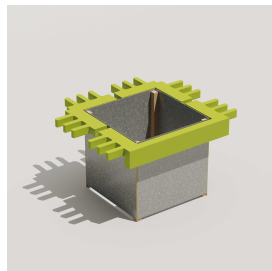

# JARDINIÈRE MODULABLE LORIENT NON TRAITÉ AVEC DEPART SUR 3 COTES

Référence:  
JA1063\_1

## Description

Jardinières modulables en acier avec ou sans écran brise vue en pin non traité s'intégrant dans votre espace selon vos besoins. Comprend 3 jonctions en lamellé-collé sur 3 côtés et disponible en 4 couleurs (bleu, rose, gris et vert). Garantie 5 ans en milieu urbain. hors pourrissement dû aux insectes et aux champignons Matériaux d'assemblage et de montage et quincaillerie en inox. Disponible aussi en bois traité par autoclave classe IV, nous consulter. Livré démonté.

Recommandation d'installation: pose sur surface non végétalisée sans contact de terre ou végétaux), déconseillé en milieu humide et sous-bois.

Jardinière sans brise vue Longueur 81,2 cl Largeur 68,7 cm Hauteur 46 cm

Jardinière avec brise vue Longueur 90,7 cm Largeur 81,8 cm Hauteur 142,5 cm