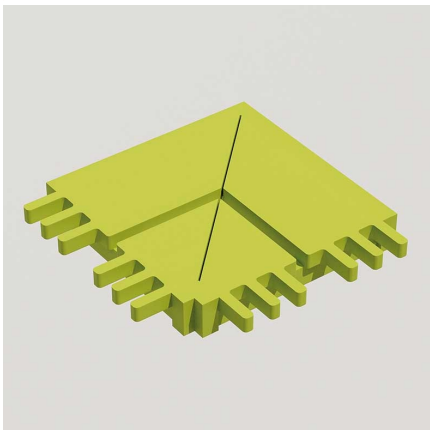

JONCTION HORIZONTALE MODULABLE LORIENT

Référence:
AC1060_1

Description

Jonctions d'éléments LORIENT en lamellé-collé de 4 couleurs au choix. Jonction horizontale pour éléments de la gamme modulable Lorient en lamellé-collé de 9,5 cm de hauteur. 4 modèles disponibles avec des angles différents (180°, 150°, 135°, 90°). Garantie 5 ans en milieu urbain. hors pourrissement dû aux insectes et aux champignons Matériaux d'assemblage et de montage et quincaillerie en inox. Disponible aussi en bois traité par autoclave classe IV, nous consulter. Livré démonté.

Recommandation d'installation: pose sur surface non végétalisée sans contact de terre ou végétaux), déconseillé en milieu humide et sous-bois.

Dimensions

- Hauteur totale : 9.50 cm
- Longueur : 42.00 cm
- Largeur : 56.20 cm
- Poids : 3.50 kg

Couleurs

Couleurs 1

Bleu Gris Rose Vert

Variantes du produit

REF	Forme
AC1060	Angle 180°C
AC1061	Angle 150°C
AC1062	Angle 135°C
AC1063	Angle 90°C

Vous souhaitez plus de choix sur ce produit ? Consulter notre [site web](#)