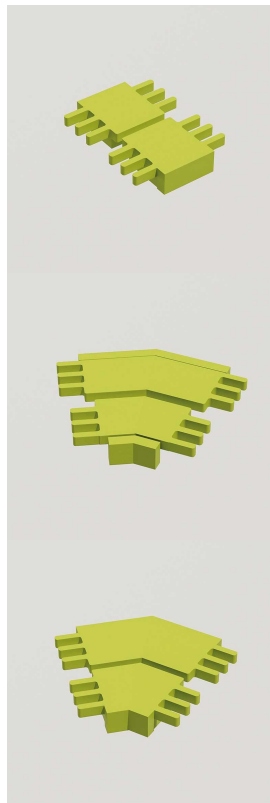

JONCTION HORIZONTALE MODULABLE LORIENT

Référence:
AC1060_1

Description

Jonctions d'éléments LORIENT en lamellé-collé de 4 couleurs au choix. Jonction horizontale pour éléments de la gamme modulable Lorient en lamellé-collé de 9,5 cm de hauteur. 4 modèles disponibles avec des angles différents (180°, 150°, 135°, 90°). Garantie 5 ans en milieu urbain. hors pourrissement dû aux insectes et aux champignons Matériaux d'assemblage et de montage et quincaillerie en inox. Disponible aussi en bois traité par autoclave classe IV, nous consulter. Livré démonté.

Recommandation d'installation: pose sur surface non végétalisée sans contact de terre ou végétaux), déconseillé en milieu humide et sous-bois.

Dimensions

- Hauteur totale : 9.50 cm
- Longueur : 42.00 cm
- Largeur : 56.20 cm
- Poids : 3.50 kg

Couleurs

Couleurs 1

Bleu Gris Rose Vert

Variantes du produit

REF	Forme
AC1060	Angle 180°C
AC1061	Angle 150°C
AC1062	Angle 135°C
AC1063	Angle 90°C

Vous souhaitez plus de choix sur ce produit ? Consulter notre [site web](#)