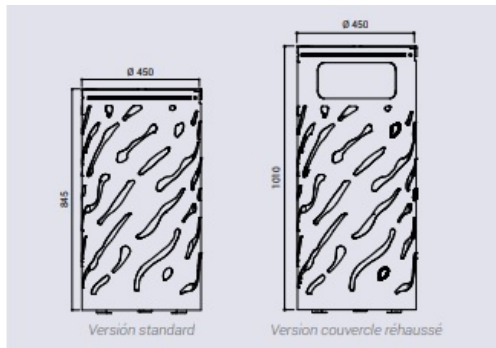

Corbeille Venise modèle 2

Référence:
P01781N

Plans cotés

Description

Corbeille ronde en acier de 80L avec seau intérieur en acier galvanisé de grande contenance à la fois moderne et épurée. Structure acier et tôle découpée. Couvercle équipé d'une serrure à clé triangle. Reçoit des sacs de 80 L. Existe avec le seau intérieur peint sur galva avec une complément de prix de 50€.

Finition peinture sur galvanisation selon les coloris (voir RAL). Fixation sur platines.

Hauteur 84,5 cm. Ø 45 cm. Poids 40 kg.

Dimensions

- Poids : 40.00 kg
- Diamètres : 45.00 cm

Couleurs

Couleurs 1