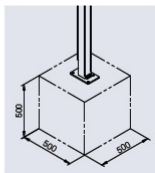

POTEAU POUR CACHE CONTENEUR VENISE

Référence:
P02101_L1

Plans cotés

EXEMPLES DE CONFIGURATIONS POSSIBLES

PLAN DE SCÈLEMENT

Description

Poteau en acier galvanisé à chaud brut pour cache-conteneur Venise (possibilité de peinture sur galva avec surcoût, nous interroger) Fixation sur platines.

Hauteur 150 cm

Dimensions

- Hauteur totale : 150.00 cm
- Poids : 13.00 kg

Variantes du produit

REF **Forme**

P02101 Modèle droit

P02102 Angle

P02103 Extrémité