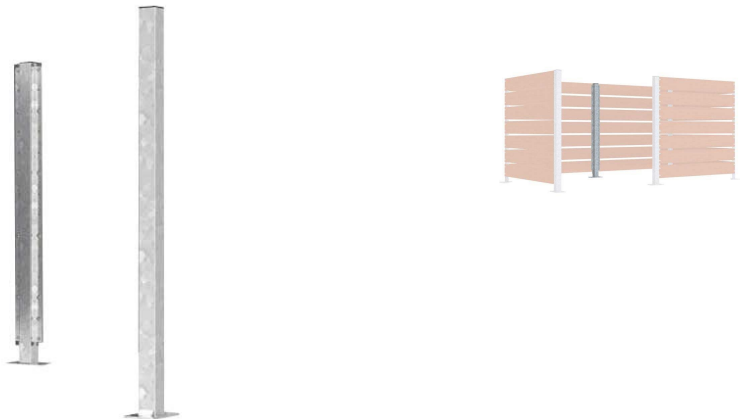

POTEAU POUR CACHE CONTENEUR VENISE

Référence:
P02101_L1

Plans cotés

EXEMPLES DE CONFIGURATIONS POSSIBLES

PLAN DE SCÈLEMENT

Description

Poteau en acier galvanisé à chaud brut pour cache-conteneur Venise (possibilité de peinture sur galva avec surcoût, nous interroger) Fixation sur platines.

Hauteur 150 cm

Dimensions

- Hauteur totale : 150.00 cm
- Poids : 13.00 kg

Variantes du produit

REF **Forme**

P02101 Modèle droit

P02102 Angle

P02103 Extrémité