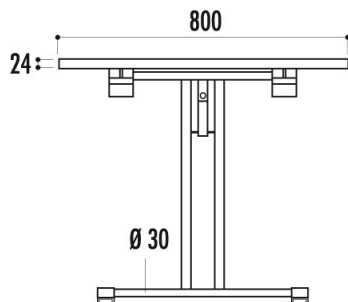

Table rabatable Rumba

Référence:
TI0810_1

Plans cotés

Description

Table pliante et empilable de 80 cm de largeur disponible en 3 longueurs 120 cm, 160 cm et 180 cm. Plateau mélaminé d'épaisseur 2,5 cm avec angles arrondis. Chant souple antichocs gris sur plateau gris ou marron sur plateau beige ou hêtre naturel. Piétements en acier à dégagement latéral 3,6 x 1,8 cm et Ø 3 cm avec finition peinture époxy. 2 renforts en acier 3 x 2 cm sous le plateau pour la plus grande dimension. Compas de pliage avec système de verrouillage en acier et blocage automatique pour entière sécurité.

Dimensions

- Poids : 22.00 kg

Couleurs

Couleurs 1

Beige Gris Hêtre naturel

Couleurs 2

Gris argent Gris Martele Noir

Variantes du produit

REF	Taille
TI0810	120 x 80 cm
TI0811	160 x 80 cm
TI0812	180 x 80 cm

Vous souhaitez plus de choix sur ce produit ? Consulter notre [site web](#)