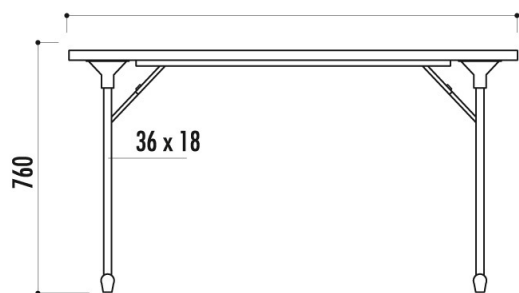

Table rabatable Rumba

Référence:
TI0810_1

Plans cotés

Description

Table pliante et empilable de 80 cm de largeur disponible en 3 longueurs 120 cm, 160 cm et 180 cm. Plateau mélaminé d'épaisseur 2,5 cm avec angles arrondis. Chant souple antichocs gris sur plateau gris ou marron sur plateau beige ou hêtre naturel. Piétements en acier à dégagement latéral 3,6 x 1,8 cm et Ø 3 cm avec finition peinture époxy. 2 renforts en acier 3 x 2 cm sous le plateau pour la plus grande dimension. Compas de pliage avec système de verrouillage en acier et blocage automatique pour entière sécurité.

Dimensions

- Poids : 22.00 kg

Couleurs

Couleurs 1

Beige Gris Hêtre naturel

Couleurs 2

Gris argent Gris Martele Noir

Variantes du produit

REF	Taille
TI0810	120 x 80 cm
TI0811	160 x 80 cm
TI0812	180 x 80 cm

Vous souhaitez plus de choix sur ce produit ? Consulter notre [site web](#)