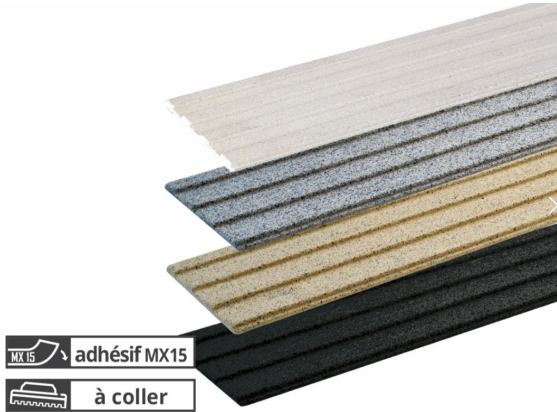

RAIL DE GUIDAGE RESINE ET GRANULATS

Référence:
PA4301_1

Description

Rail de guidage extérieur en résine méthacrylate et granulats pour une meilleure résistance et adhérence. A coller avec colle MTA bi-composante PA4396. Existe par pack 4 pour la dimension 100x22 cm, nous consulter. Existe aussi en version adhésive, nous consulter.

Couleurs

Couleurs 1

Blanc

Variantes du produit

REF	Taille
PA4301	size_100x17
PA4302	size_100x22

Vous souhaitez plus de choix sur ce produit ? Consulter notre [site web](#)