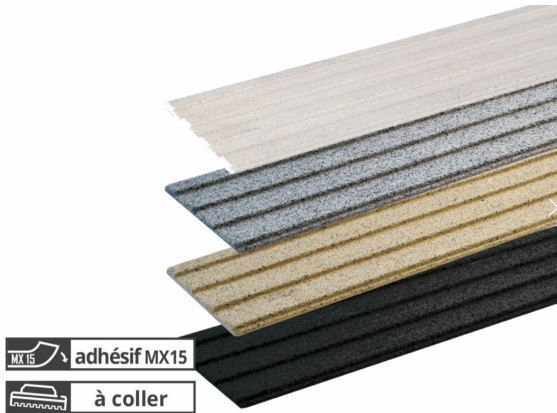

# RAIL DE GUIDAGE RESINE ET GRANULATS

Référence:  
PA4301\_1

## Description

Rail de guidage extérieur en résine méthacrylate et granulats pour une meilleure résistance et adhérence. A coller avec colle MTA bi-composante PA4396. Existe par pack 4 pour la dimension 100x22 cm, nous consulter. Existe aussi en version adhésive, nous consulter.

## Couleurs

Couleurs 1

Blanc

## Variantes du produit

REF	Taille
<b>PA4301</b>	100 x 17 cm
<b>PA4302</b>	100 x 22 cm

Vous souhaitez plus de choix sur ce produit ? Consulter notre [site web](#)