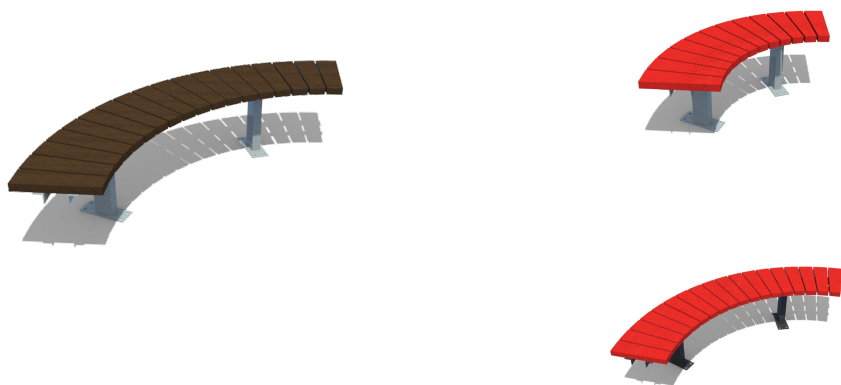

BANQUETTE GIVERNY

Référence:
BA0181_1

Description

Banquette en plastique recyclé pour l'assise et piétements en acier laqué par défaut ou galvanisé (à préciser à la commande). Lames en plastique recyclé de section 4 x 12 cm. Profondeur d'assise 40 cm. Piétements rectangulaires 10 x 25 cm. Fixation par 8 goujons d'ancrage en option. Livrée montée.

Possibilité de configurations diverses et de panachages de coloris.

Banquette Ø 3M Rayon extérieur 150 cm Rayon intérieur 110 cm Longueur 211 cm Hauteur d'assise 44 cm Poids 45 kg

Banquette Ø 2M Rayon extérieur 100 cm Rayon intérieur 60 cm Longueur 141 cm Hauteur d'assise 44 cm Poids 35 kg

Dimensions

- Longueur : 141.00 cm
- Poids : 35.00 kg

Couleurs

Couleurs 1

Gris recyclé Marron recyclé Noir recyclé Vert recyclé

Couleurs 2

Bleu Jaune Rouge

Variantes du produit