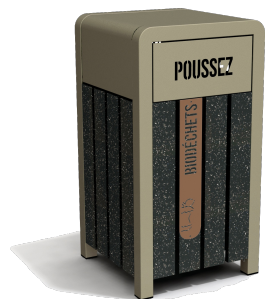

CORBEILLE SARE BIO DECHETS 75L

Référence:
P00070_1

Description

Corbeille carrée de 75L pour bio-déchets est composée d'une structure en aluminium laqué provenant à 40% d'aluminium recyclé et de 24 lames IPRA sur les 4 côtés de section 70 x 18 mm + 1 lame IPRA frontale. L'IPRA est une matière produite à partir de déchets plastiques multi-composants et difficilement recyclables. Contient 92% de matières recyclées. Bonne résistance au gel, aux UVs. Matériau imputrescible, sans traitement et lisse évitant les échardes. Traitement anti-tags. Sans entretien, nettoyage à l'eau. Disponible aussi en version 40L et 100L, nous consulter. Clapets amovibles. Fixation sur sol béton par tiges filetées avec fixation au sol fournies.

Longueur 48 cm Largeur 48 cm Hauteur totale 108 cm Poids 20 Kg

Dimensions

- Hauteur totale : 108.00 cm
- Largeur : 48.00 cm
- Poids : 20.00 kg

Couleurs

Couleurs 1

Beige sable Rouille sable 7016 mat 9005 Vert sablé

Variantes du produit

REF	Couleur
P00070	Noir
P00072	Rouille sable
P00073	Vert sable
P00074	Beige sable

Vous souhaitez plus de choix sur ce produit ? Consulter notre [site web](#)