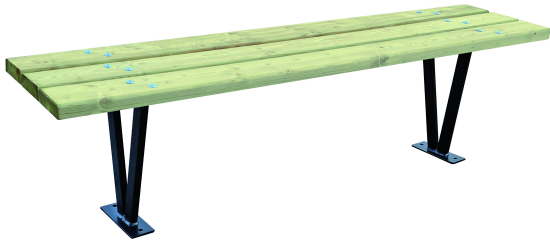

BANQUETTE RUFFEC

Référence:
BA0300_1

Description

Banquette 3 lames de longueur 180 cm disponible en pin traité autoclave ou en bois exotique. Lames exotiques vernies, arrondies avec bords chanfreinées. Lames en pin droites. Epaisseur des lames 35 mm. Piétements en acier galvanisé et thermolaqué noir RAL 9005. Livrée prêt à monter. A sceller sur plot béton

Dimensions

- Longueur : 180.00 cm
- Largeur : 40.00 cm
- Poids : 20.00 kg

Variantes du produit

REF	Matériaux
BA0300	Bois tropical / exotique
BA0301	Pin traité

Vous souhaitez plus de choix sur ce produit ? Consulter notre [site web](#)