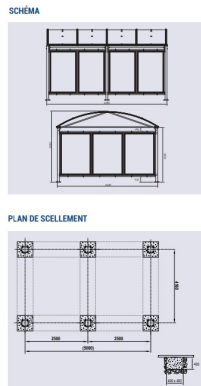

ABRI VELO BICY BERGEN XXL SANS BARDAGE

Référence:
AB5725_1

Plans cotés

Description

Abri de grande dimension de 5M et extensible en fonction des besoins. Il est présenté sur la photo dans sa version nue mais dispose en option de bardages de fond et latéraux,

Poteaux carrés en tube acier galvanisé 80 x 80 mm sur platines.

Voûte en polycarbonate alvéolaire de 6 mm traité anti-UV. Cadre de toiture avec 2 traverses 40 x 60 mm et 2 gouttières en tube aluminium acier 50 x 30 cm. Arceaux en profilés aluminium cintrés.

Peinture sur galva (coloris au choix ci-dessous).

Notice de montage fournie.

Fixations sur platines, pieds réglables en hauteur, chevilles à expansion fournies

Longueur abri initial 5 m Profondeur 4,16 m Hauteur 3 m Poids abri initial 493 kg

Longueur abri complémentaire 2,5 m Profondeur 4,16 m Hauteur 3 m Poids abri complémentaire 213 kg

Dimensions

- Hauteur totale : 3.00 m
- Longueur : 5.00 m
- Largeur : 4.16 m

Couleurs

Couleurs 1

Variantes du produit