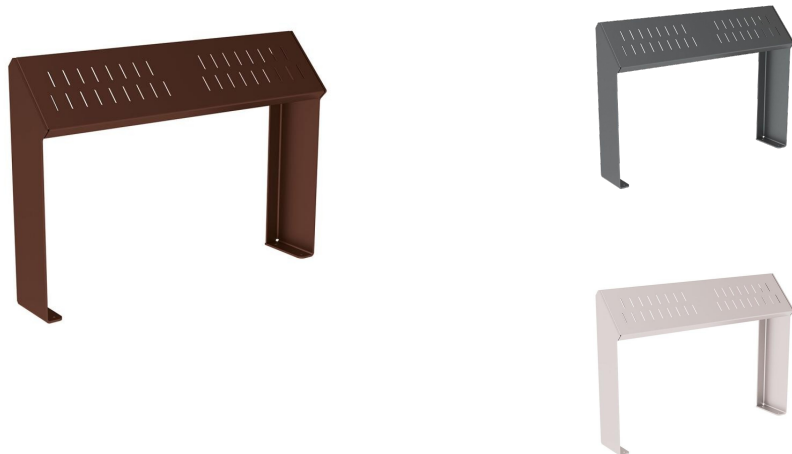

ASSIS-DEBOUT SORIA

Référence:
BA0066_1

Description

Assis-debout particulièrement adapté aux abris bus. Modèle disponible en version tout acier ou mélangeant bois et acier. Dans la version acier et bois, l'assise est en bois lasuré disponible en 2 coloris. Dans la version acier, l'assise est en acier galvanisé peint. Structure en acier de largeur 250 mm et d'épaisseur 8 mm. Fixation par tiges d'ancrage non fournies. Livré prêt à monter

Longueur 120 cm Hauteur totale 88 cm Hauteur d'assise 77,5 cm Profondeur d'assise 30 cm Poids 47 kg

Dimensions

- Hauteur totale : 88.00 cm
- Longueur : 120.00 cm
- Poids : 47.00 kg
- Épaisseur / profondeur : 30.00 cm

Couleurs

Couleurs 1

Couleurs 2

Variantes du produit

REF **Matériaux**

BA0066 Acier

BA0067 Bois, Acier

Vous souhaitez plus de choix sur ce produit ? Consulter notre [site web](https://www.decllic.fr)