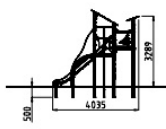

LE MONDE DE TARZAN

Référence:
JE7237

Description

Dimensions

- Hauteur totale : 3.57 m
- Longueur : 5.00 m
- Largeur : 4.00 m
- Poids : 86.00 kg

Couleurs

Couleurs 1

Aqua Elegance Funny Sunset Terra