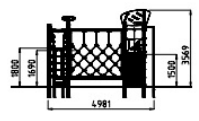

LE MONDE DE TARZAN

Référence:
JE7237

Description

Dimensions

- Hauteur totale : 3.57 m
- Longueur : 5.00 m
- Largeur : 4.00 m
- Poids : 86.00 kg

Couleurs

Couleurs 1

Aqua Elegance Funny Sunset Terra