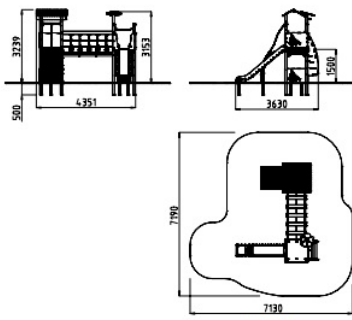

LES TRIBULATIONS DE FANTOMAS

Référence:
JE7239

Description

Dimensions

- Hauteur totale : 3.24 m
- Longueur : 4.35 m
- Largeur : 3.63 m
- Poids : 210.00 kg

Couleurs

Couleurs 1

E: 1/200