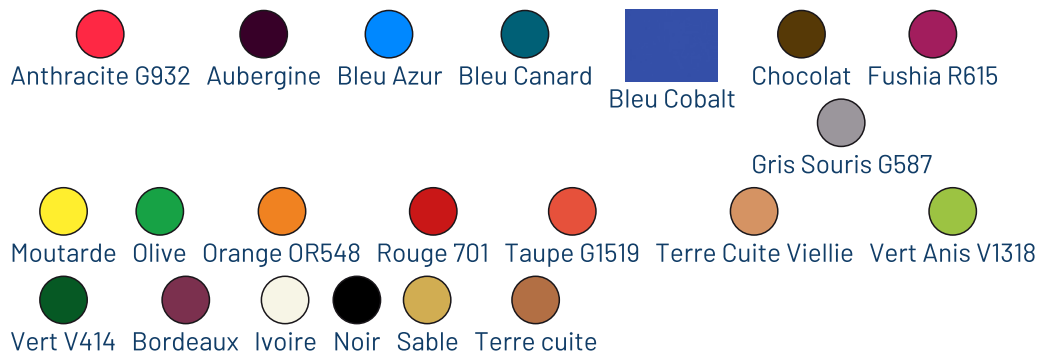

JARDINIÈRE BOUGAINVILLIER CINTRÉE FINITION VELOURS

Référence:
JA0110_1

Description

Jardinière en polyéthylène haute densité rotomoulé teinté dans la masse et disponible en 6 dimensions et 2 versions cintrée et droite. Jardinières PEHD 100% recyclé et/ou recyclable. Livrée avec un bouchon d'évacuation d'eau mais livré on percé pour réaliser sa propre réserve d'eau suivant les végétaux choisis. Finition velours esthétique obtenue par ponçage artisanal qui donne des nuances subtiles et des détails particuliers à chaque jardinière.

Dimensions

- Hauteur totale : 27.40 cm
- Poids : 3.00 kg
- Diamètres : 60.00 cm

Couleurs

Couleurs 1

Couleurs 2

Variantes du produit

REF	Taille
JA0110	taille_600x274
JA0113	taille_1000x456
JA0114	taille_1200x547