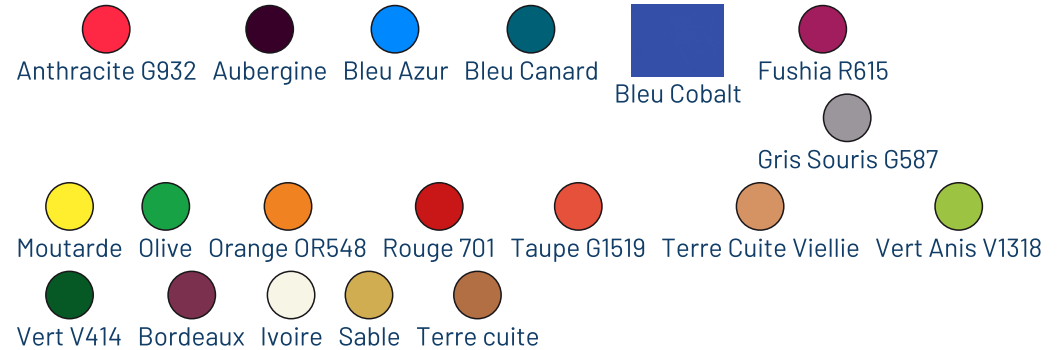

JARDINIÈRE BOUGAINVILLIER CINTRÉE FINITION CLASSIQUE

Référence:
JA0120_1

Description

Jardinière en polyéthylène haute densité rotomoulé teinté dans la masse et disponible en 6 dimensions et 2 versions cintrée et droite. Jardinières PEHD 100% recyclé et/ou recyclable. Livrée avec un bouchon d'évacuation d'eau mais livré on percé pour réaliser sa propre réserve d'eau suivant les végétaux choisis.

Dimensions

- Hauteur totale : 27.40 cm
- Poids : 3.00 kg
- Diamètres : 60.00 cm

Couleurs

Couleurs 1

Couleurs 2

Variantes du produit

REF	Taille
JA0120	taille_600x274
JA0123	taille_1000x456

Vous souhaitez plus de choix sur ce produit ? Consulter notre [site web](#)