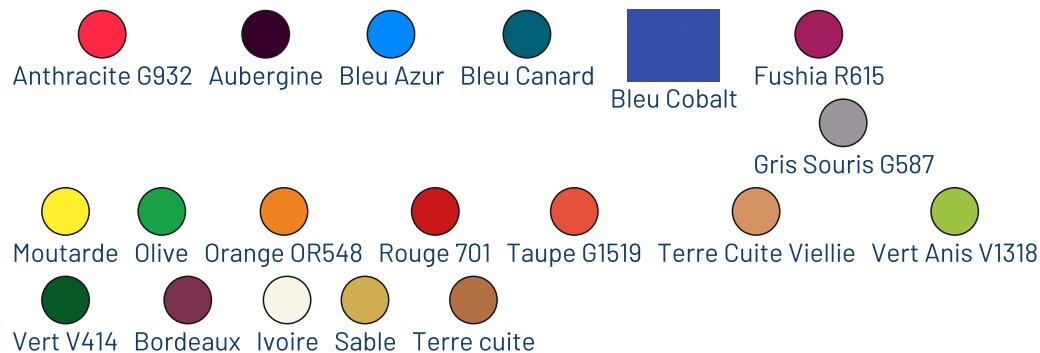

JARDINIÈRE BOUGAINVILLIER DROITE FINITION CLASSIQUE

Référence:
JA0121_1

Description

Jardinière en polyéthylène haute densité rotomoulé teinté dans la masse et disponible en 6 dimensions et 2 versions cintrée et droite. Jardinières PEHD 100% recyclé et/ou recyclable. Livrée avec un bouchon d'évacuation d'eau mais livré on percé pour réaliser sa propre réserve d'eau suivant les végétaux choisis.

Dimensions

- Hauteur totale : 30.00 cm
- Poids : 7.00 kg
- Diamètres : 80.00 cm

Couleurs

Couleurs 1

Couleurs 2

Variantes du produit

REF	Taille
JA0121	taille_800x300
JA0122	taille_800x450
JA0125	taille_1400x715