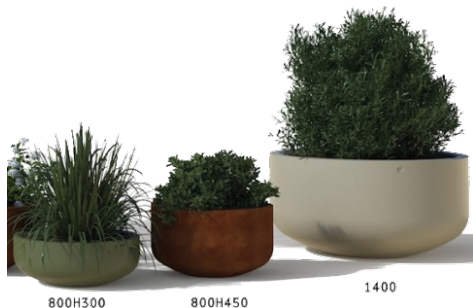

JARDINIÈRE BOUGAINVILLIER DROITE FINITION CLASSIQUE

Référence:
JA0121_1

Description

Jardinière en polyéthylène haute densité rotomoulé teinté dans la masse et disponible en 6 dimensions et 2 versions cintrée et droite. Jardinières PEHD 100% recyclé et/ou recyclable. Livrée avec un bouchon d'évacuation d'eau mais livré on percé pour réaliser sa propre réserve d'eau suivant les végétaux choisis.

Tenue exceptionnelle dans le temps (insensible au gel, à la chaleur et aux UV. Le PEHD possède une faible conductibilité thermique pour un développement optimal des plantes et de leur besoin en eau. Très léger, facilement transportable. Ne nécessite aucun entretien.

Dimensions

- Hauteur totale : 30.00 cm
- Poids : 7.00 kg
- Diamètres : 80.00 cm

Couleurs

Couleurs 1

Couleurs 2

Variantes du produit

REF	Taille
JA0121	taille_800x300
JA0122	taille_800x450
JA0125	taille_1400x715