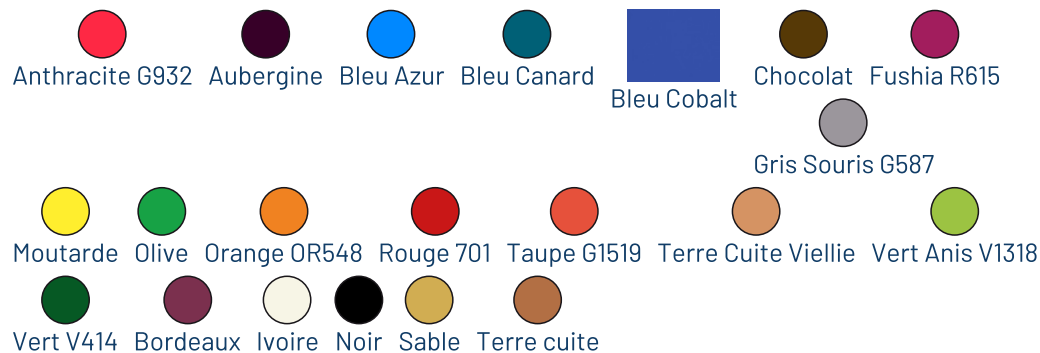

JARDINIÈRE BOUGAINVILLIER DROITE FINITION VELOURS

Référence:
JA0111_1

Description

Jardinière en polyéthylène haute densité rotomoulé teinté dans la masse et disponible en 6 dimensions et 2 versions cintrée et droite. Jardinières PEHD 100% recyclé et/ou recyclable. Livrée avec un bouchon d'évacuation d'eau mais livré on percé pour réaliser sa propre réserve d'eau suivant les végétaux choisis. Finition velours esthétique obtenue par ponçage artisanal qui donne des nuances subtiles et des détails particuliers à chaque jardinière.

Dimensions

- Hauteur totale : 30.00 cm
- Poids : 7.00 kg
- Diamètres : 80.00 cm

Couleurs

Couleurs 1

Couleurs 2

Variantes du produit

REF	Taille
JA0111	taille_800x300
JA0112	taille_800x450
JA0115	taille_1400x715