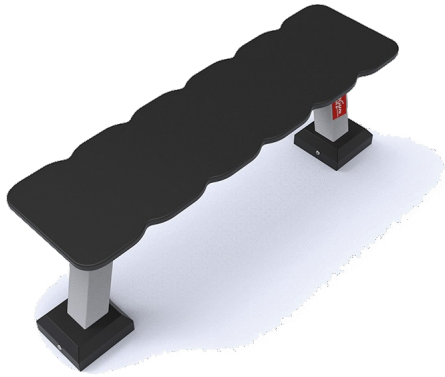

URBAGYM PLUS BANC ABDOMINAUX

Référence:
SP8961

Description

URBAGYM PLUS est un concept plus performant que la gamme URBAGYM: il intègre des systèmes de résistance réglable pour accentuer et doser l'effort et est plus robuste car demandant plus d'effort. URBAGYM PLUS Banc abdominal est en acier zingué thermolaqué et en polyéthylène. Scellement par 2 points d'ancrage de 60 x 60 cm.

Longueur 1,2 m Largeur 35 cm Hauteur totale 45 cm Poids 22,5 kg

Dimensions

- Hauteur totale : 45.00 cm
- Longueur : 120.00 cm
- Largeur : 35.00 cm
- Poids : 22.50 kg