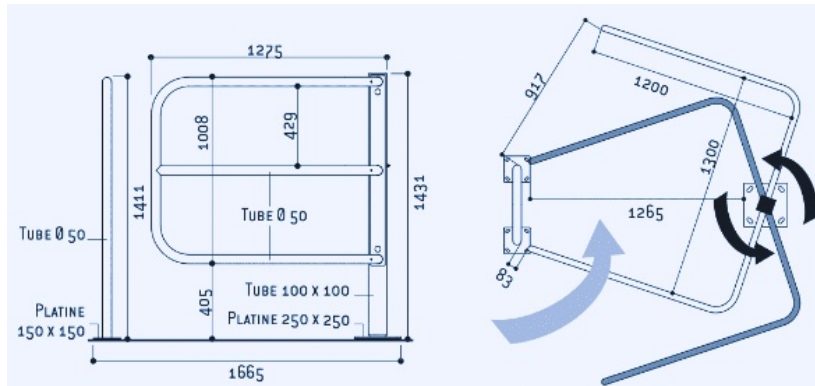

Barrière : Acier peint de longueur 1265mm et largeur 1300mm. Tube de 10 x 10 cm sur pivot de Ø 89mm sur platine de 250 x 250mm. Hauteur 1431mm

Arceau de réception : Tube de Ø 50mm sur platine de 150 x 150mm Hauteur 1414mm.

Montage facile : Fixation sur platines avec crosses d'ancrage fournies. "bras" de l'élément rotatif à visser sur le pivot.

Existe en 9 coloris ou en [version galvanisée brut](#).

La barrière anti 2 roues est conforme aux normes en vigueur adaptées aux PMR. [Loi handicap : arrêté du 15/01/2007](#).

Plans cotés

Dimensions

- Hauteur totale : 1431.00 mm
- Longueur : 1666.00 mm
- Largeur : 1300.00 mm
- Poids : 80.00 kg

Couleurs

Précisez le choix de la couleur à la commande :