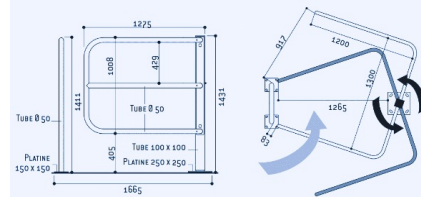

Barrière sélective I125 peinture

Référence:
PA3996

☆ garantie 2 ans

Description

La barrière sélective est un dispositif qui interdit l'accès aux 2 roues motorisées (Scooters et motos) et laisse passer les autres usagers. Vélos, piétons, fauteuils roulants et poussettes.

Barrière : Acier peint de longueur 1265mm et largeur 1300mm. Tube de 10 x 10 cm sur pivot de Ø 89mm sur platine de 250 x 250mm. Hauteur 1431mm

Arceau de réception : Tube de Ø 50mm sur platine de 150 x 150mm Hauteur 1414mm.

Montage facile : Fixation sur platines avec crosses d'ancrage fournies. "bras" de l'élément rotatif à visser sur le pivot.

Existe en 9 coloris ou en [version galvanisée brut](#).

La barrière anti 2 roues est conforme aux normes en vigueur adaptées aux PMR. [Loi handicap : arrêté du 15/01/2007](#).

Plans cotés

Dimensions

- Hauteur totale : 1431.00 mm
- Longueur : 1666.00 mm
- Largeur : 1300.00 mm
- Poids : 80.00 kg

Couleurs

Précisez le choix de la couleur à la commande :