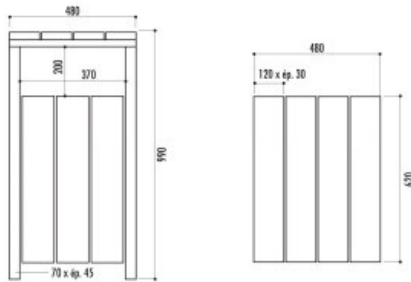

## Plans cotés

## Description

Poubelle extérieur bois de 80 litres en pin traité autoclave, adaptée aux environnements extérieurs. Elle dispose d'une porte verrouillable par écrou tournant, entièrement amovible pour faciliter l'entretien pour les collectivités et entreprises. Le fond en bois et la fixation par pattes de scellement garantissent une installation stable. Une ouverture de 37 x 20 cm permet l'introduction des déchets.

- Dimensions : Hauteur 99 cm x Largeur 48 cm
- Contenance : 80 litres
- Matière : pin traité autoclave
- Poids : 34 kg
- Pieds : 7 x 4,5 cm - Lames : 3 x 12 cm
- Ouverture déchets : 37 cm x 20 cm
- Fixation : par pattes de scellement
- Option : seau métal 60 litres

## Dimensions

- Hauteur totale : 99.00 cm
- Largeur : 48.00 cm