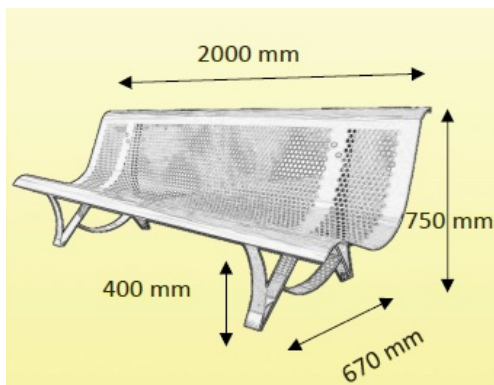

## Plans cotés

## Description

Banc urbain robuste, idéal pour les espaces publics extérieurs. Grâce à son assise en tôle perforée de 2 mm d'épaisseur et ses pieds en acier, ce mobilier garantit une stabilité optimale et une résistance durable aux intempéries. Son revêtement en peinture époxy polyester, certifié Qualicoat\*, est cuit au four pour offrir une excellente protection en milieu extérieur.

Caractéristiques techniques :

- Longueur : 200 cm
- Largeur : 67 cm
- Hauteur totale : 75 cm
- Hauteur d'assise : 40 cm
- Poids : 55 kg
- Matériaux : Assise en tôle perforée, pieds en acier
- Finition : Peinture époxy polyester, cuisson au four
- Installation : À poser ou à sceller
- Option : Version tout inox disponible

## Dimensions

- Longueur : 180.00 cm